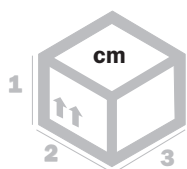

GAS 500 G-V18 (44G-0014)

Soplador de mano de tamaño reducido para aquellos usuarios que sólo realizan labores de soplado y que requieren un pequeño soplador con la autonomía que da un motor de gasolina pero que no necesitan aspirar. Dispone de 3 bocas diferentes (estándar, curvada y aceleradora) para ajustar el soplado a las necesidades del usuario.

Motor 2 tiempos:	Garland	Soplador de mano 3 bocas de soplado Acelerador con bloqueo
Cilindrada (cc):	25,4	
Potencia (kW/CV):	0,75/1	
Velocidad aire (km/h):	250	
Caudal aire (m ³ /min):	12	
Peso (kg):	4,5	

5,3 kg

39x45x29
