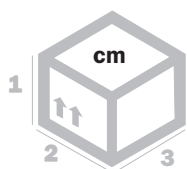

GAS 500 MG-V19 (44G-0018)

Soplador de mochila ligero indicado para usuarios que necesitan un soplador potente y de poco peso para trabajar áreas de tamaño medio. Compacto y silencioso es el soplador ideal para jardineros y particulares que trabajan jardines de tamaño medio y que necesitan una máquina que ocupe poco espacio y sea fácil de transportar. Con nuevo arrancador reforzado, arnés espumado y motor de bajas emisiones es un práctico soplador con cualidades de sopladores de mayores cilindradas.

Motor 2 tiempos:	Garland	
Cilindrada (cc):	42,7	Soplador de Mochila
Potencia (kW/CV):	1,25/1,68	Mochila acolchada
Velocidad aire (km/h):	216	Encendido electrónico
Caudal aire (m³/min):	18	Mando ergonómico
Peso (kg):	6,1	

8,2 kg

49x41x33

8 414218 098452