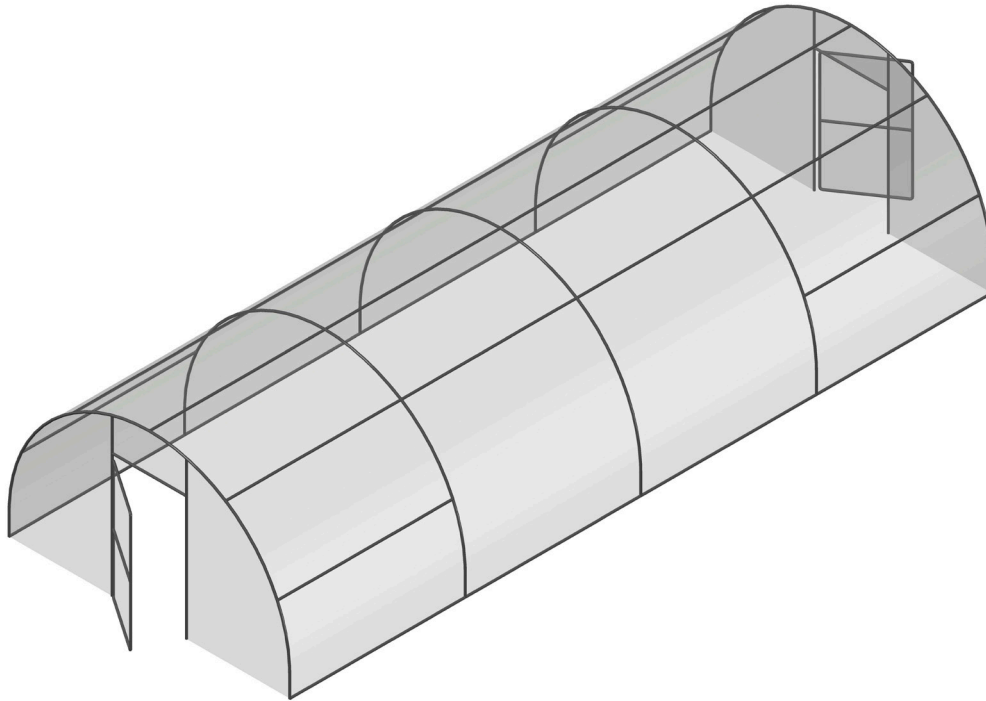

INVERNADEROS DE JARDIN J

MODELO JPRO 4

DIMENSIONES

Ancho 4 m

Largo 5, 7,5, 10, 12,5, 15 m

Separación arcos 2 m

CARACTERISTICAS

- Estructura de tubo de acero galvanizado ZN 275 Ø60x1,5 mm
- Fijación al suelo tubo clavado
- Cubierta film
- Sujeción del film enterrado en los laterales y frontales (excepto puerta)
- Montaje fácil y rápido
- Instrucciones de montaje incluidas con el invernadero