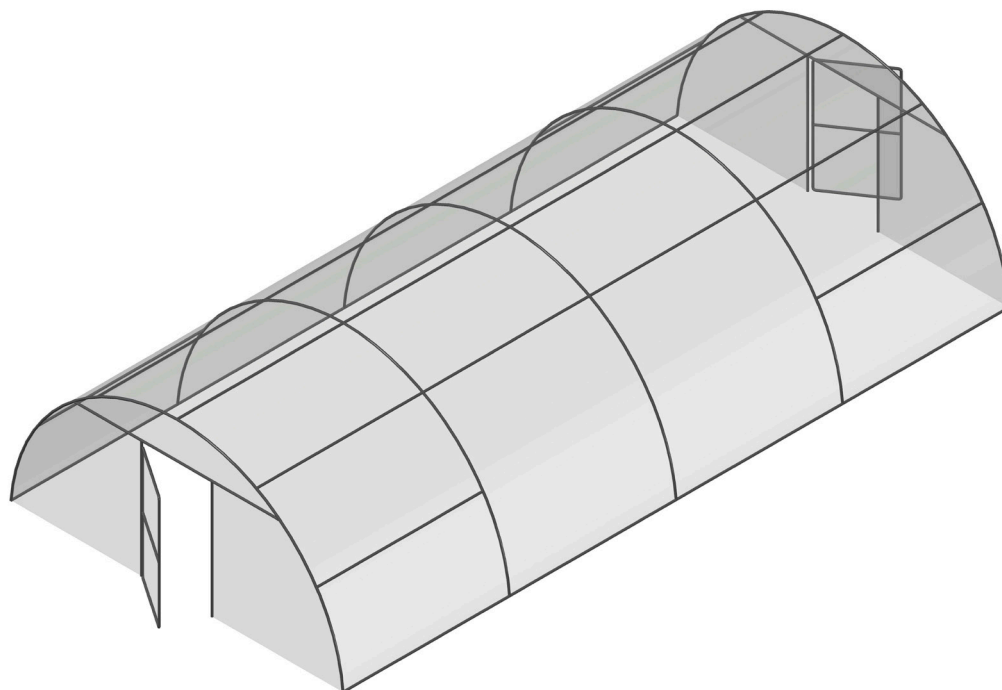

INVERNADEROS DE JARDIN J

MODELO JPRO 5

DIMENSIONES

Ancho 5 m

Largo 5, 7,5, 10, 12,5, 15 m

Separación arcos 2 m

CARACTERISTICAS

- Estructura de tubo de acero galvanizado ZN 275 Ø60x1,5 mm
- Fijación al suelo tubo clavado
- Cubierta film
- Sujeción del film enterrado en los laterales y frontales (excepto puerta)
- Montaje fácil y rápido
- Instrucciones de montaje incluidas con el invernadero