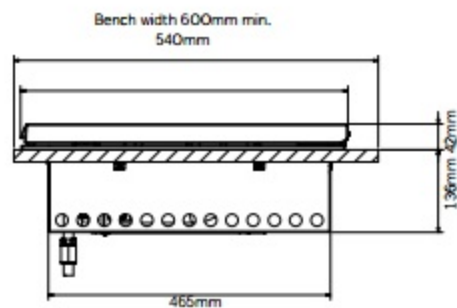

### BSW316SA

Dimensions  
Side view - lid up

Side view - lid down